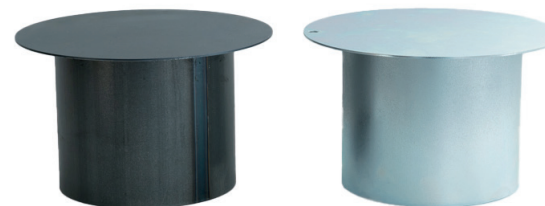

### DRIP STAND-DOUBLE-

| 13,200-

カラー クロ / シルバー

SIZE (全体) W355×H180×D140 mm

(穴径) Φ60 mm

素材 鉄 (メッキ クロ / シルバー)、オーク材

品番 (クロ 20505 / シルバー 20506)

**DISPLAY RACK A-350-** | 6,600-

SIZE W350×H100×D250 mm  
素材 鉄 (クロカワ)、クリア塗装  
品番 20212

**DISPLAY RACK A-500-** | 7,480-

SIZE W500×H100×D200 mm  
素材 鉄 (クロカワ)、クリア塗装  
品番 20214

**DISPLAY RACK B-80-** | 6,600-

カラー シルバー / クロ  
SIZE (台座)Φ200 mm (土台)Φ140×H80 mm  
素材 鉄 (クロカワ、メッキシルバー)、クリア塗装  
品番 (クロ 20216 / シルバー 20217)

**DISPLAY RACK B-120-** | 7,480-

カラー シルバー / クロ  
SIZE (台座)Φ200 mm (土台)Φ140×H120 mm  
素材 鉄 (クロカワ、メッキシルバー)、クリア塗装  
品番 (クロ 20218 / シルバー 20219)

素材 鉄(クロカワ)、真鍮、クリア塗装

品番 20331

クロカワと真鍮を使ってシンプルに仕上げたインセンススタンド。  
土台となる鉄はガスを使用した炎で加熱し、丸く溶断しています。  
ガス切りの切断跡をあえて残すことで綺麗さだけないアジを出しています。

**NEW**

**INCENSE STAND -ANGLE-** | 3,850-

SIZE (全体)W230×D35×H30 mm

素材 鉄(クロカワ)、クリア塗装