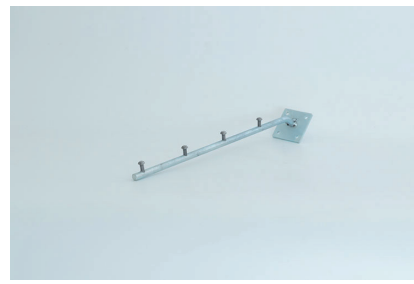

# PARTS

---

product by SIKAKU  
made in Japan.

【製品の本質的な品質の追及】を追い求めるドイツの工業。

モノ作りをするにあたって、そこを意識をし続ける。

色味にこだわりを持ったシルバーメッキ、素地を生かした  
表面処理。鉄だからといって無骨ではなく素朴ながら洗  
練された佇まい。

金具一つにしても、こだわりがある SIKAKU のパーツです。

**WALL HANGER A | 3,850-**