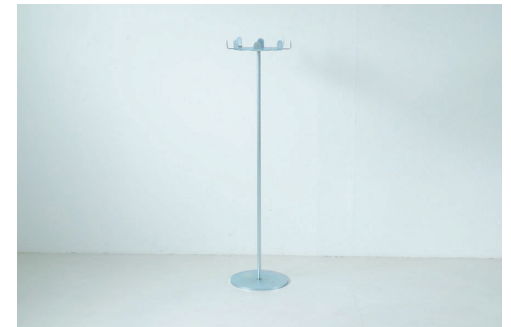

**NEW**

**PARASOL STAND | 20,900-**

カラー クロ / シルバー

SIZE (全体)Φ220×H915 mm(上部)Φ230×H30 mm

素材 鉄(メッキ クロ / シルバー)

品番 (クロ 20220 / シルバー 20221)

**NEW**

**TAPE DISPENSER -rich- | 17,600-**