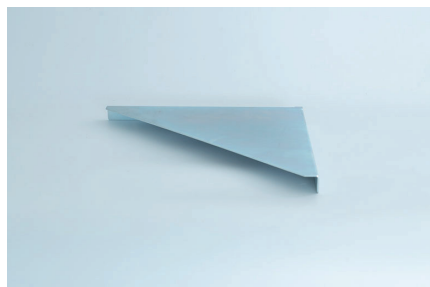

**STRAIGHT HOOK 200 | 3,080-**

カラー / 品番 クロ 20924 / シルバー 20925

SIZE (台座)W50×H50 mm (引っ掛け部分)W212 mm

素材 鉄 (メッキ クロ / シルバー)

**WALL BRACKET A-160- | 3,080-**

カラー / 品番 クロ 20930 / シルバー 20931

SIZE W22×D160×H80 mm

素材 鉄 (クロカワ、メッキシルバー)、クリア塗装