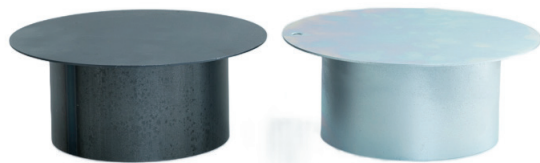

DISPLAY RACK B-80- | 6,600-

カラー シルバー / クロ
SIZE (台座)Φ200 mm (土台)Φ140×H80 mm
素材 鉄 (クロカワ、メッキシルバー)、クリア塗装
品番 (クロ 20216 / シルバー 20217)