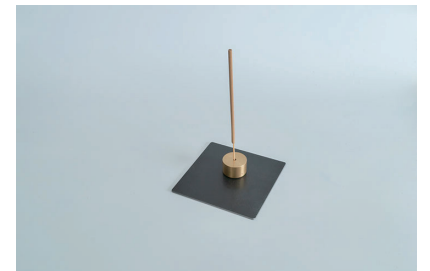

INCENSE Ashtray M | BS 2,750-
KURO 1,650-

SIZE W110×D110 mm
素材 真鍮、鉄(クロカワ)、クリア塗装
品番 (BS 20326 / KURO 20325)

INCENSE Ashtray S | 660-

SIZE W90×D90 mm
素材 鉄(クロカワ)、クリア塗装
品番 20324