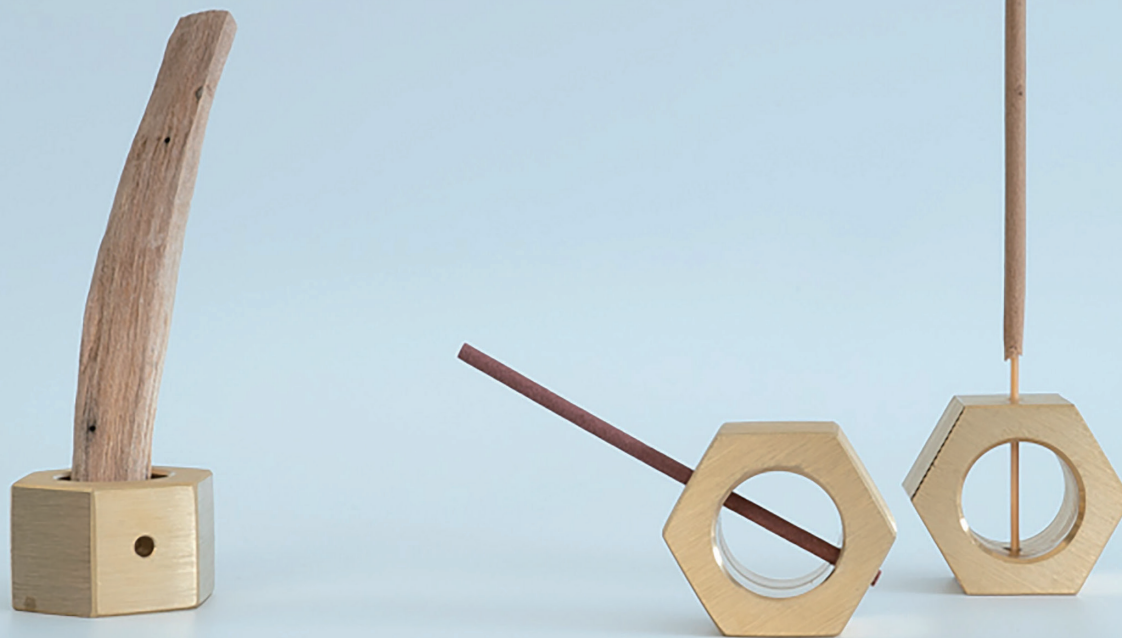

INCENSE STAND -Hexa- | 4,180-

SIZE W30×D20×H30 mm

素材 真鍮

品番 20323