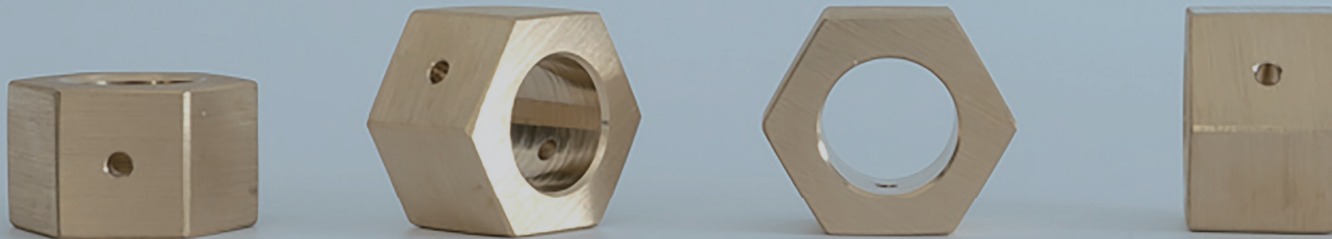

INCENSE STAND

---

product by SIKAKU
made in Japan.

創業 60 年を超える鉄工所で培ってきた経験・技術を応用し、職人の手によって一点一点手作業で作りに出しているインセンススタンド。

無駄な装飾を省いたシンプルなデザインは、鉄や真鍮の魅力を引き出しています。