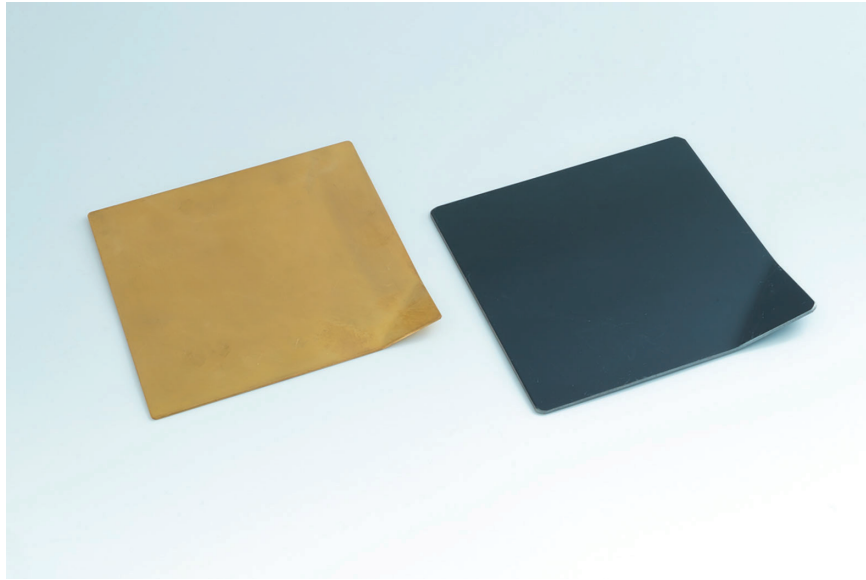

INCENSE Ashtray M | BS 2,750-
KURO 1,650-

SIZE W110×D110 mm
素材 真鍮、鉄(クロカワ)、クリア塗装
品番 (BS 20326 / KURO 20325)

INCENSE Ashtray S | 660-

SIZE W90×D90 mm
素材 鉄(クロカワ)、クリア塗装
品番 20324