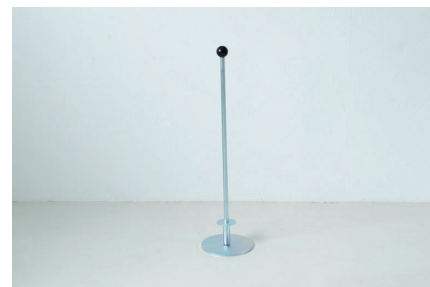

PAPER STOCK HOLDER | 9,350-

カラー / 品番 クロ 70105 / シルバー 70106

SIZE Φ160×H630 mm

素材 鉄 (メッキ クロ / シルバー)