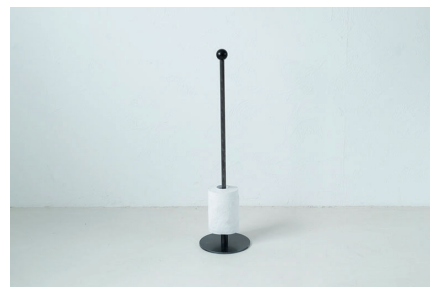

PAPER STOCK HOLDER | 9,350-

カラー / 品番 クロ 70105 / シルバー 70106

SIZE Φ160×H630 mm

素材 鉄 (メッキ クロ / シルバー)