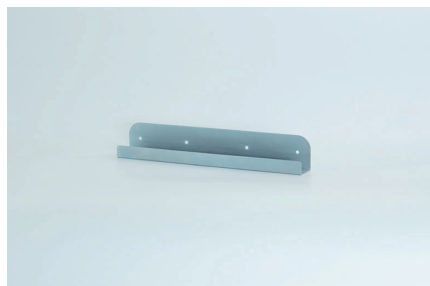

**WALL SHELF D** | 4,620-

カラー / 品番 クロ 20932 / シルバー 20933

SIZE W250×D250×H20 mm

素材 鉄 (クロカワ、メッキシルバー)、クリア塗装

**PAPER STOCK HOLDER** | 9,350-

カラー / 品番 クロ 70105 / シルバー 70106

SIZE Φ160×H630 mm

素材 鉄 (メッキ クロ / シルバー)