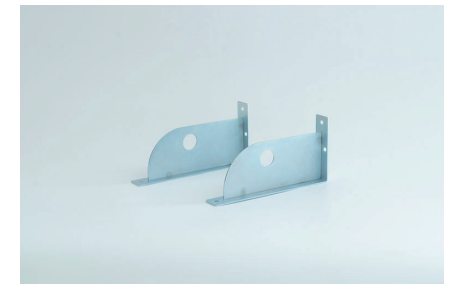

WALL BRACKET A-160- | 3,080-

カラー / 品番 クロ 20930 / シルバー 20931

SIZE W22×D160×H80 mm

素材 鉄 (クロカワ、メッキシルバー)、クリア塗装