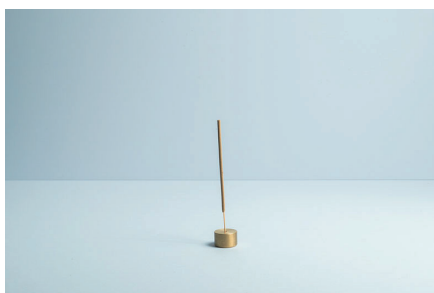

INCENSE STAND S | 2,200-

SIZE Φ 25×H15 mm

表面/ Φ 1.3 mm 裏面/ Φ 3 mm

素材 真鍮

品番 20320