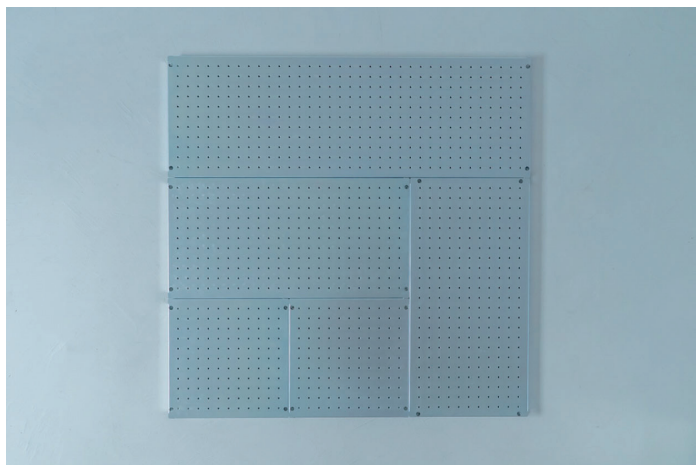

品番 70303

磁石が使用可能。デスク周りやキッチンに。  
気になるものを気軽にいつでも留めておけま  
す。市販の有孔ボード用フックが使用できま  
す。金具はどこでも手に入るから、必要な時  
に困ることがありません。

**鉄  
だ  
か  
ら**

市販の有孔ボード用フックが使用できます。  
金具はどこでも手に入るから、必要な時に困  
ることがありません。

**P  
i  
c  
h  
25**

繋がるパーツユニット。

300 を基本ベースとして、

300×300、300×600、300×900

のペグボードを組み合わせると 900 角

の正方形が完成するデザインに。

S  
I  
K  
A  
K  
U

SIKAKU のオリジナル金具『hepoc』。

アジャスターで柱を作れば賃貸でもペグボ