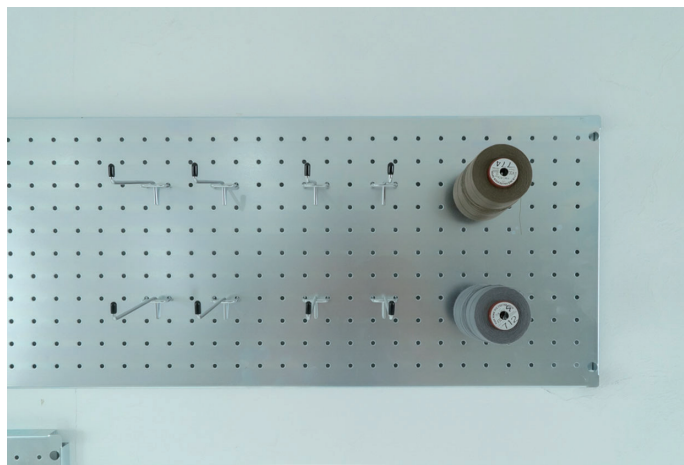

市販の有孔ボード用フックが使用できます。
金具はどこでも手に入るから、必要な時に困
ることがありません。

**P
i
c
h
25**