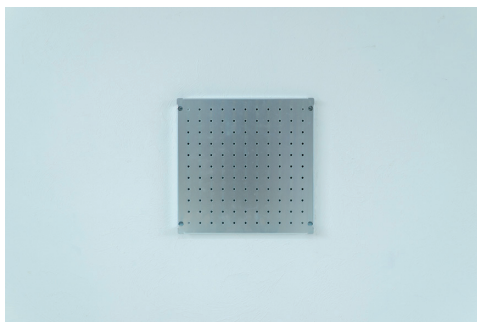

# PEGBOARD

Perforated hardboard is tempered hardboard which is pre-drilled with evenly spaced holes.

made in Japan.

**PEG BOARD-S-** | 6,600- No. 70301

300×300mm のペグボード。鉄なので磁石が使用できます。  
※市販の有効ボード用フックが使用可能。