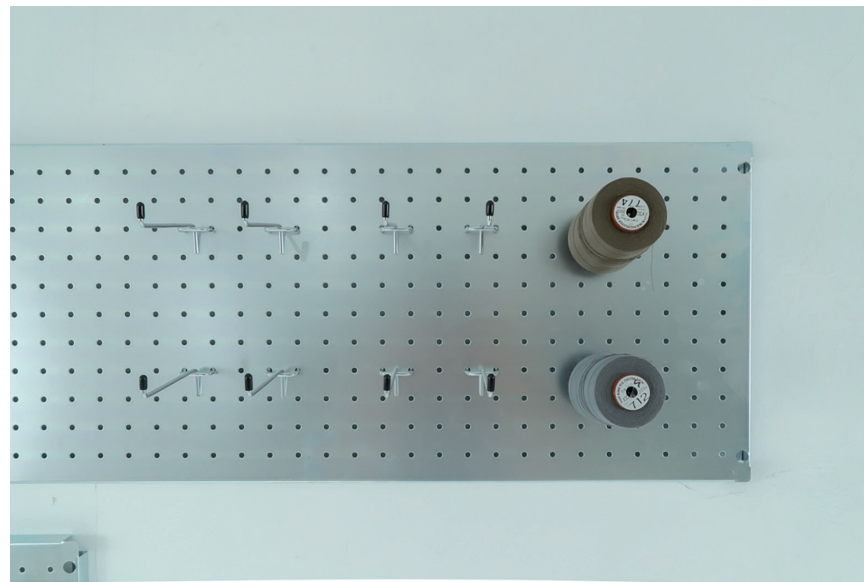

**PEG BOARD-L-** | 15,400- No. 70303

900×300mm のペグボード。鉄なので磁石が使用できます。  
※市販の有効ボード用フックが使用可能。

SIZE : W900×D18×H300 mm / ピッチ 25

MATERIAL : 鉄、亜鉛メッキ (シルバー)

**鉄** だからこそ

**ron**

磁石が使用可能。デスク周りやキッチンに。  
気になるものを気軽にいつでも留めておけます。