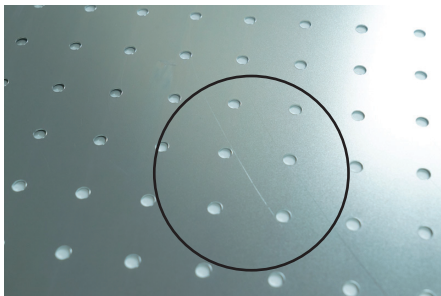

# S

繋がるパーツユニット  
IKAKU

---

300 を基本ベースとして、  
300×300、300×600、300×900 のペグボードを  
組み合わせると900角の正方形が完成するデザ  
インに。