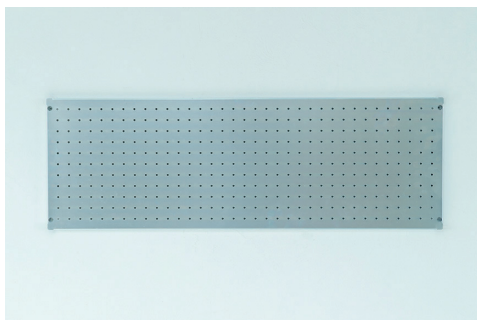

# PEGBOARD

Perforated hardboard is tempered hardboard which is pre-drilled with evenly spaced holes.

made in Japan.

**PEG BOARD-S-** | 6,600- No. 70301

300×300mm のペグボード。鉄なので磁石が使用できます。  
※市販の有効ボード用フックが使用可能。

SIZE : W300×D18×H300 mm / ピッチ 25

MATERIAL : 鉄、亜鉛メッキ (シルバー)

**PEG BOARD-M-** | 9,900- No. 70302

600×300mm のペグボード。鉄なので磁石が使用できます。  
※市販の有効ボード用フックが使用可能。

SIZE : W600×D18×H300 mm / ピッチ 25

MATERIAL : 鉄、亜鉛メッキ (シルバー)

**PEG BOARD-L-** | 15,400- No. 70303

900×300mm のペグボード。鉄なので磁石が使用できます。  
※市販の有効ボード用フックが使用可能。

SIZE : W900×D18×H300 mm / ピッチ 25

MATERIAL : 鉄、亜鉛メッキ (シルバー)

**鉄** だからこそ

**ron**

磁石が使用可能。デスク周りやキッチンに。  
気になるものを気軽にいつでも留めておけます。