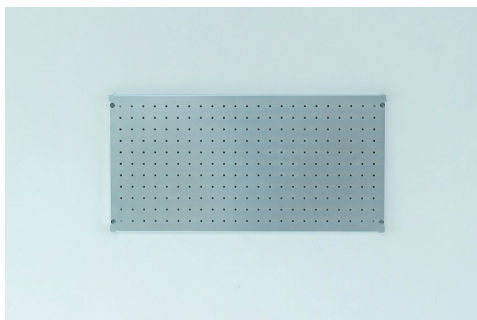

# PEGBOARD

Perforated hardboard is tempered hardboard which is pre-drilled with evenly spaced holes.

made in Japan.

**PEG BOARD-S-** | 6,600- No. 70301

300×300mm のペグボード。鉄なので磁石が使用できます。  
※市販の有効ボード用フックが使用可能。

SIZE : W300×D18×H300 mm / ピッチ 25

MATERIAL : 鉄、亜鉛メッキ (シルバー)

**PEG BOARD-M-** | 9,900- No. 70302

600×300mm のペグボード。鉄なので磁石が使用できます。  
※市販の有効ボード用フックが使用可能。

SIZE : W600×D18×H300 mm / ピッチ 25

MATERIAL : 鉄、亜鉛メッキ (シルバー)

**PEG BOARD-L-** | 15,400- No. 70303

900×300mm のペグボード。鉄なので磁石が使用できます。  
※市販の有効ボード用フックが使用可能。

SIZE : W900×D18×H300 mm / ピッチ 25

MATERIAL : 鉄、亜鉛メッキ (シルバー)

**鉄** だからこそ

**ron**

磁石が使用可能。デスク周りやキッチンに。  
気になるものを気軽にいつでも留めておけます。