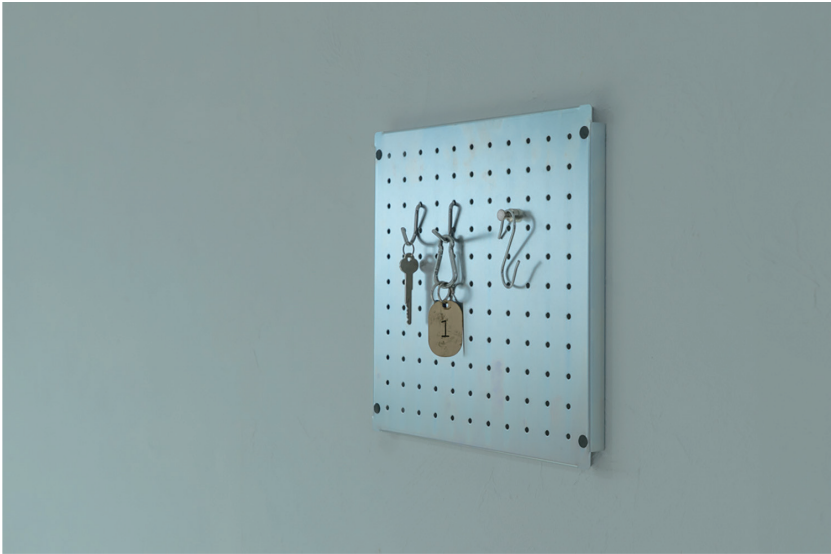

## Pillar Shelf-L-

A design shelf for enjoying wall displays.  
made in Japan.

**Pillar Shelf L -SV-** | 7,480-  
**Pillar Shelf L 4SET-SV-** | 26,400-

SIZE : W190×D120×H270 mm  
( ストッパー部分 ) H20 mm

MATERIAL : 鉄、亜鉛メッキ ( シルバー )

レールに引っ掛けることができる L 形の金具。  
植物や雑貨などを飾ることが出来ます。

No. 70402  
No. 704024P(4SET)

SET

**Pillar Shelf L -BK-** | 7,150-  
**Pillar Shelf L 4SET-BK-** | 25,300-

SIZE : W190×D120×H270 mm  
( ストッパー部分 ) H20 mm

MATERIAL : 鉄、クリア塗装

レールに引っ掛けることができる L 形の金具。  
植物や雑貨などを飾ることが出来ます。

No. 70401  
No. 704014P(4SET)

SET

※市販の棚受けレール ( D10mm 以上あるもの ) に適用します。

# PEGBOARD

Perforated hardboard is tempered hardboard which is pre-drilled with evenly spaced holes.

made in Japan.

**PEG BOARD-S-** | 6,600- No. 70301

300×300mm のペグボード。鉄なので磁石が使用できます。  
※市販の有効ボード用フックが使用可能。