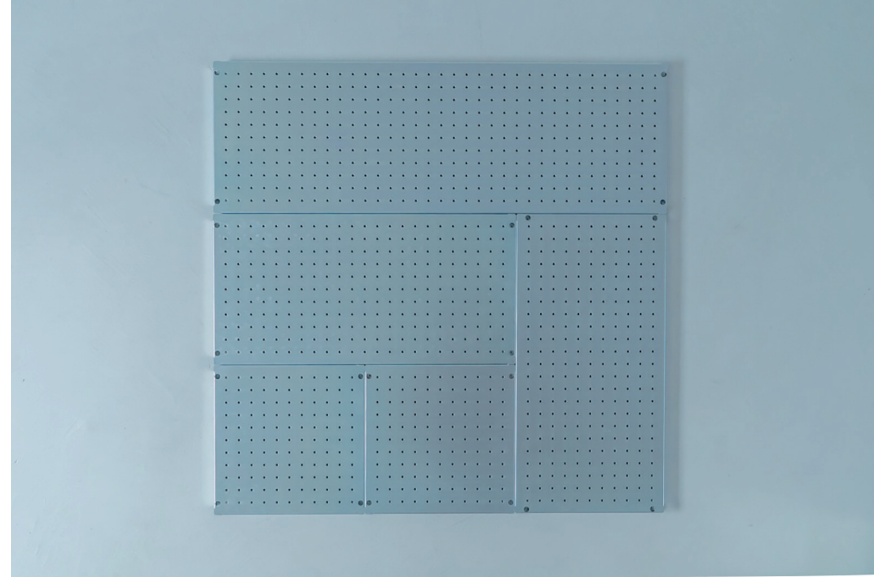

S

繋がるパーツユニット
IKAKU

---

300 を基本ベースとして、
300×300、300×600、300×900 のペグボードを
組み合わせると900角の正方形が完成するデザ
インに。